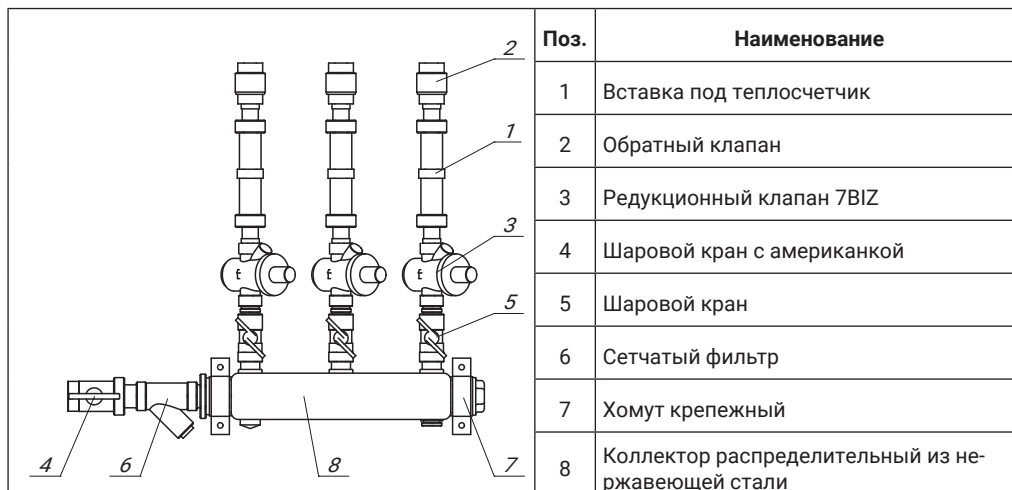

Устройство WDU.3 тип 2