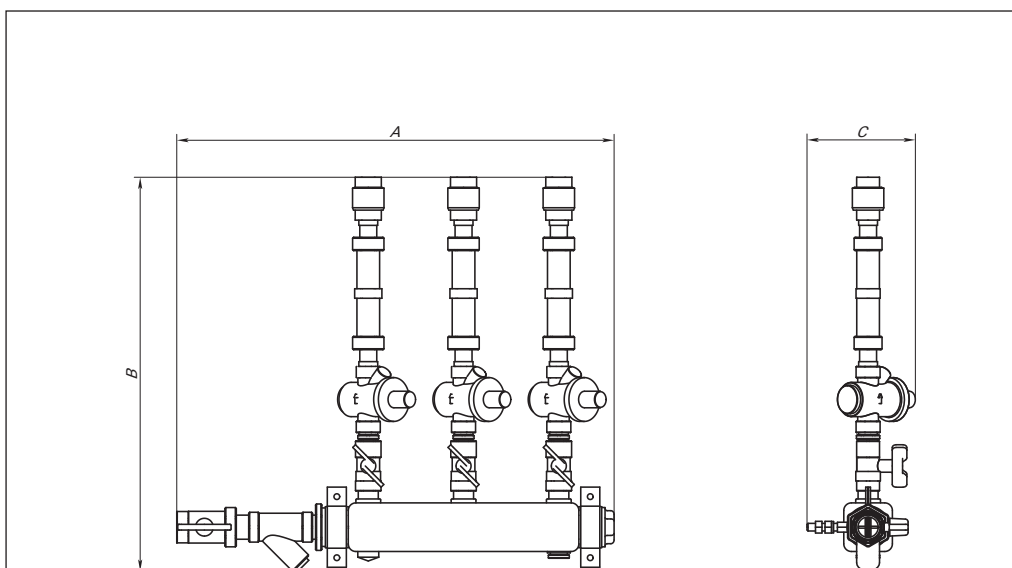

Габаритные размеры WDU.3 тип 2

Ввод		Высота Н, мм	Глубина С, мм	Ширина в зависимости от количества отводов А, мм									
шаровой кран	размер 7BIZ			2	3	4	5	6	7	8	9	10	
DN 20	DN 15	415	116	380	480	580	680	780	880	980	1080	1180	
DN 25	DN 15	420	116	402	502	602	702	802	902	1002	1102	1202	
DN 32	DN 15	435	134	524	624	724	824	924	1024	1124	1224	1324