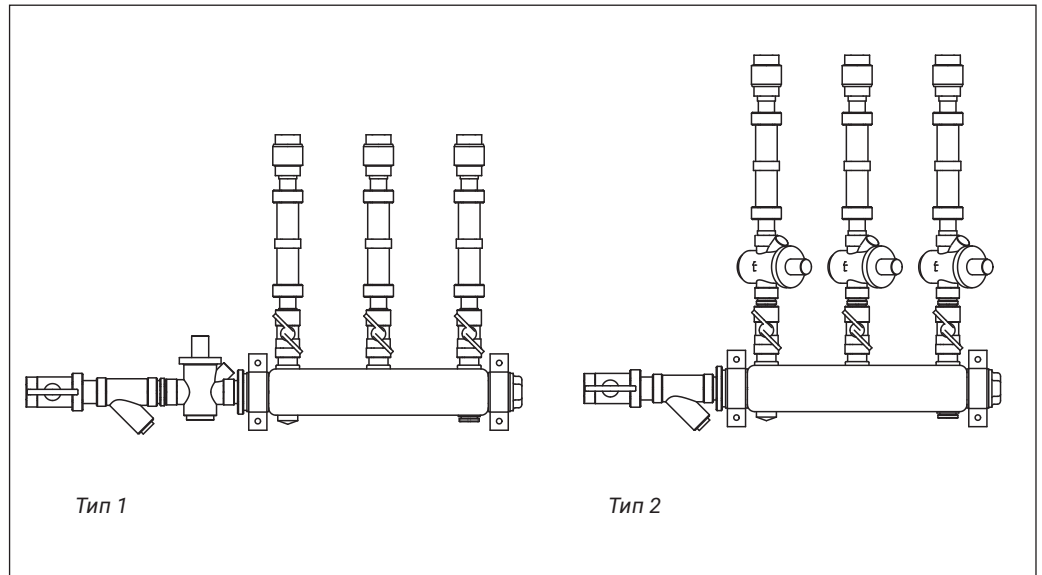

Техническое описание

Узел распределительный для систем водоснабжения WDU.3 тип 1, 2

Описание и область применения

Узел распределительный для систем водоснабжения WDU.3 предназначен для присоединения к горизонтальной системе холодного и горячего водоснабжения. При применении выполняются присоединительная, измерительная, регулирующая и распределительная функции.

WDU.3 легко устанавливается на поверхность стены и присоединяется к стояку системы водоснабжения. К выходам

коллектора подключается квартирная горизонтальная система водоснабжения.

Конструкция WDU.3 обеспечивает доступ ко всем настроечным элементам, что облегчает наладку системы.

Узлы регулирования WDU.3 выпускаются в модификациях от 2 до 10 отводов (левое/правое/универсальное исполнение).

Технические характеристики*

Макс. температура, °C	80
Пробное давление, бар	≥1,5 PN
Номинальное давление на входе, бар	10
Давление на выходе	1,0...5,0 Заводская настройка – 3,0
Подключение к стоякам системы водоснабжения здания	Внутренняя резьба DN20–DN32
Подключение к системе водоснабжения квартиры	Внутренняя резьба DN15

* По согласованию с заказчиком может быть изготовлен узел специального исполнения с другими характеристиками..

Условное обозначение WDU.3R V1 DN40-8L-25-7BIZ25-BV15 FD H X...X
WDU.3 тип 1

где:
 WDU.3R – узел распределительный для систем горячего водоснабжения;
 V1 – тип 1 принципиальной схемы, версия с общим редуктором давления на вводе;
 DN40 – номинальный диаметр коллектора;
 8L – количество контуров и сторона подключения (L – левое, R – правое);
 25 – номинальный диаметр подключения к стоякам;
 7BIZ25 – диаметр редуктора давления на вводной группе (7BIZ20 – DN20, 7BIZ25 – DN25, 7BIZ32 – DN32);
 BV15 – диаметр арматуры на отводах (BV15 – DN15);
 FD H – исполнение с коллектором из нержавеющей стали и верхней разводкой трубопроводов;
 X...X (буквенное и/или цифровое обозначение) – указывает наличие и тип специального исполнения.