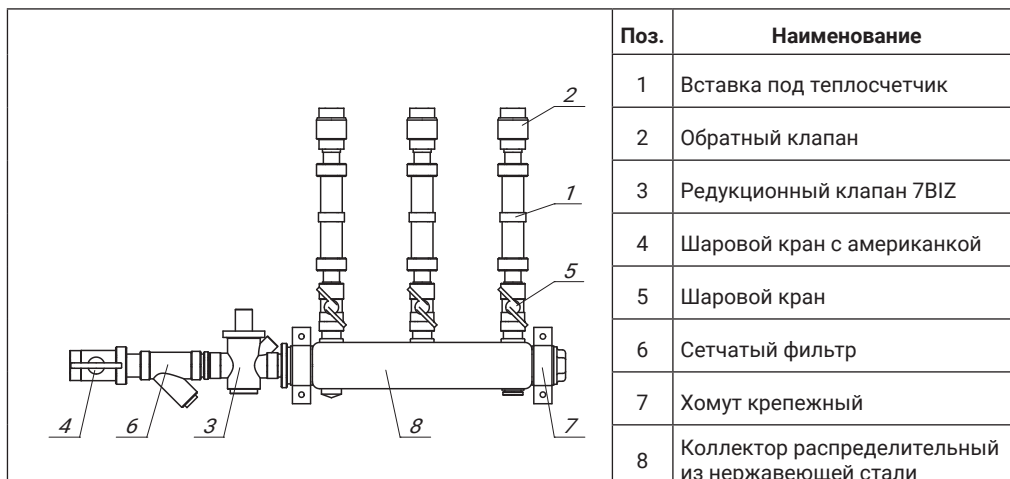

Устройство WDU.3 тип 1