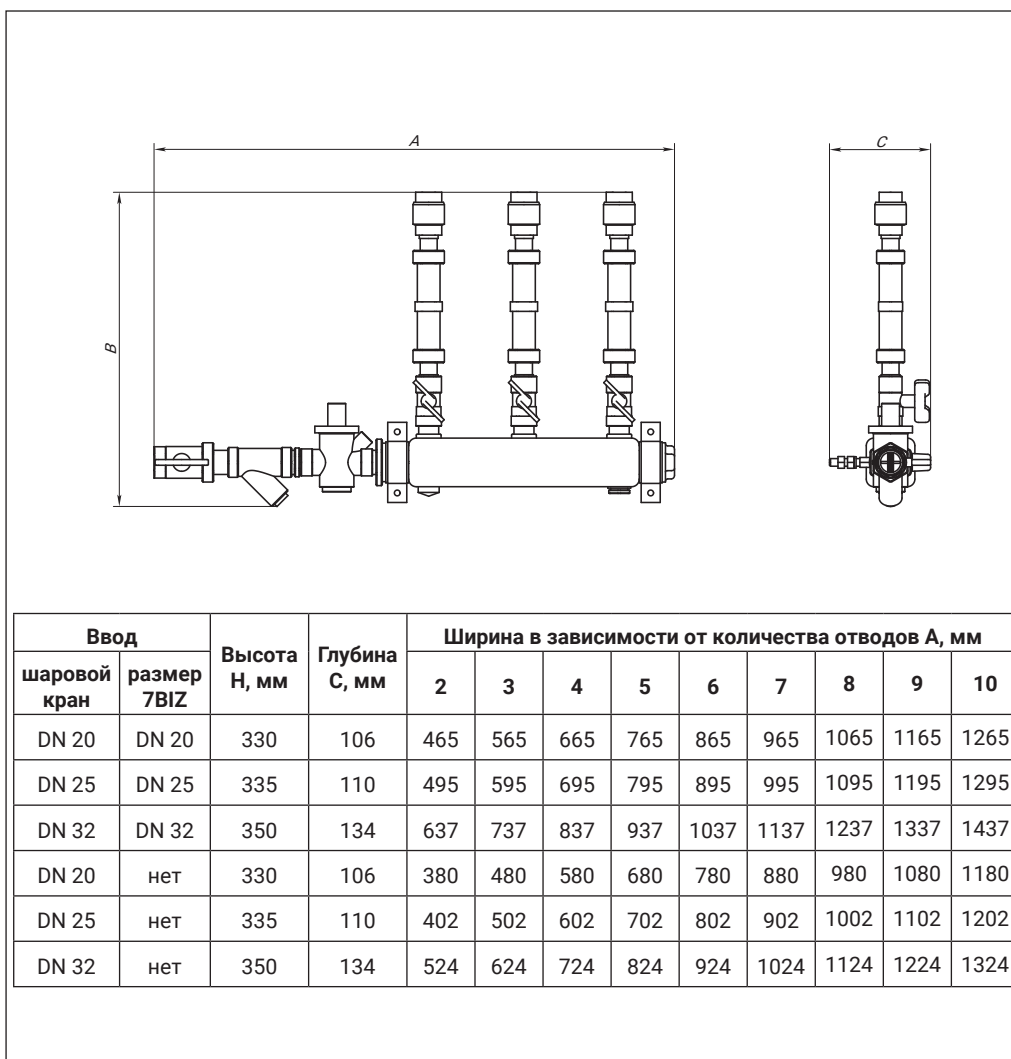

Габаритные размеры WDU.3 тип 1